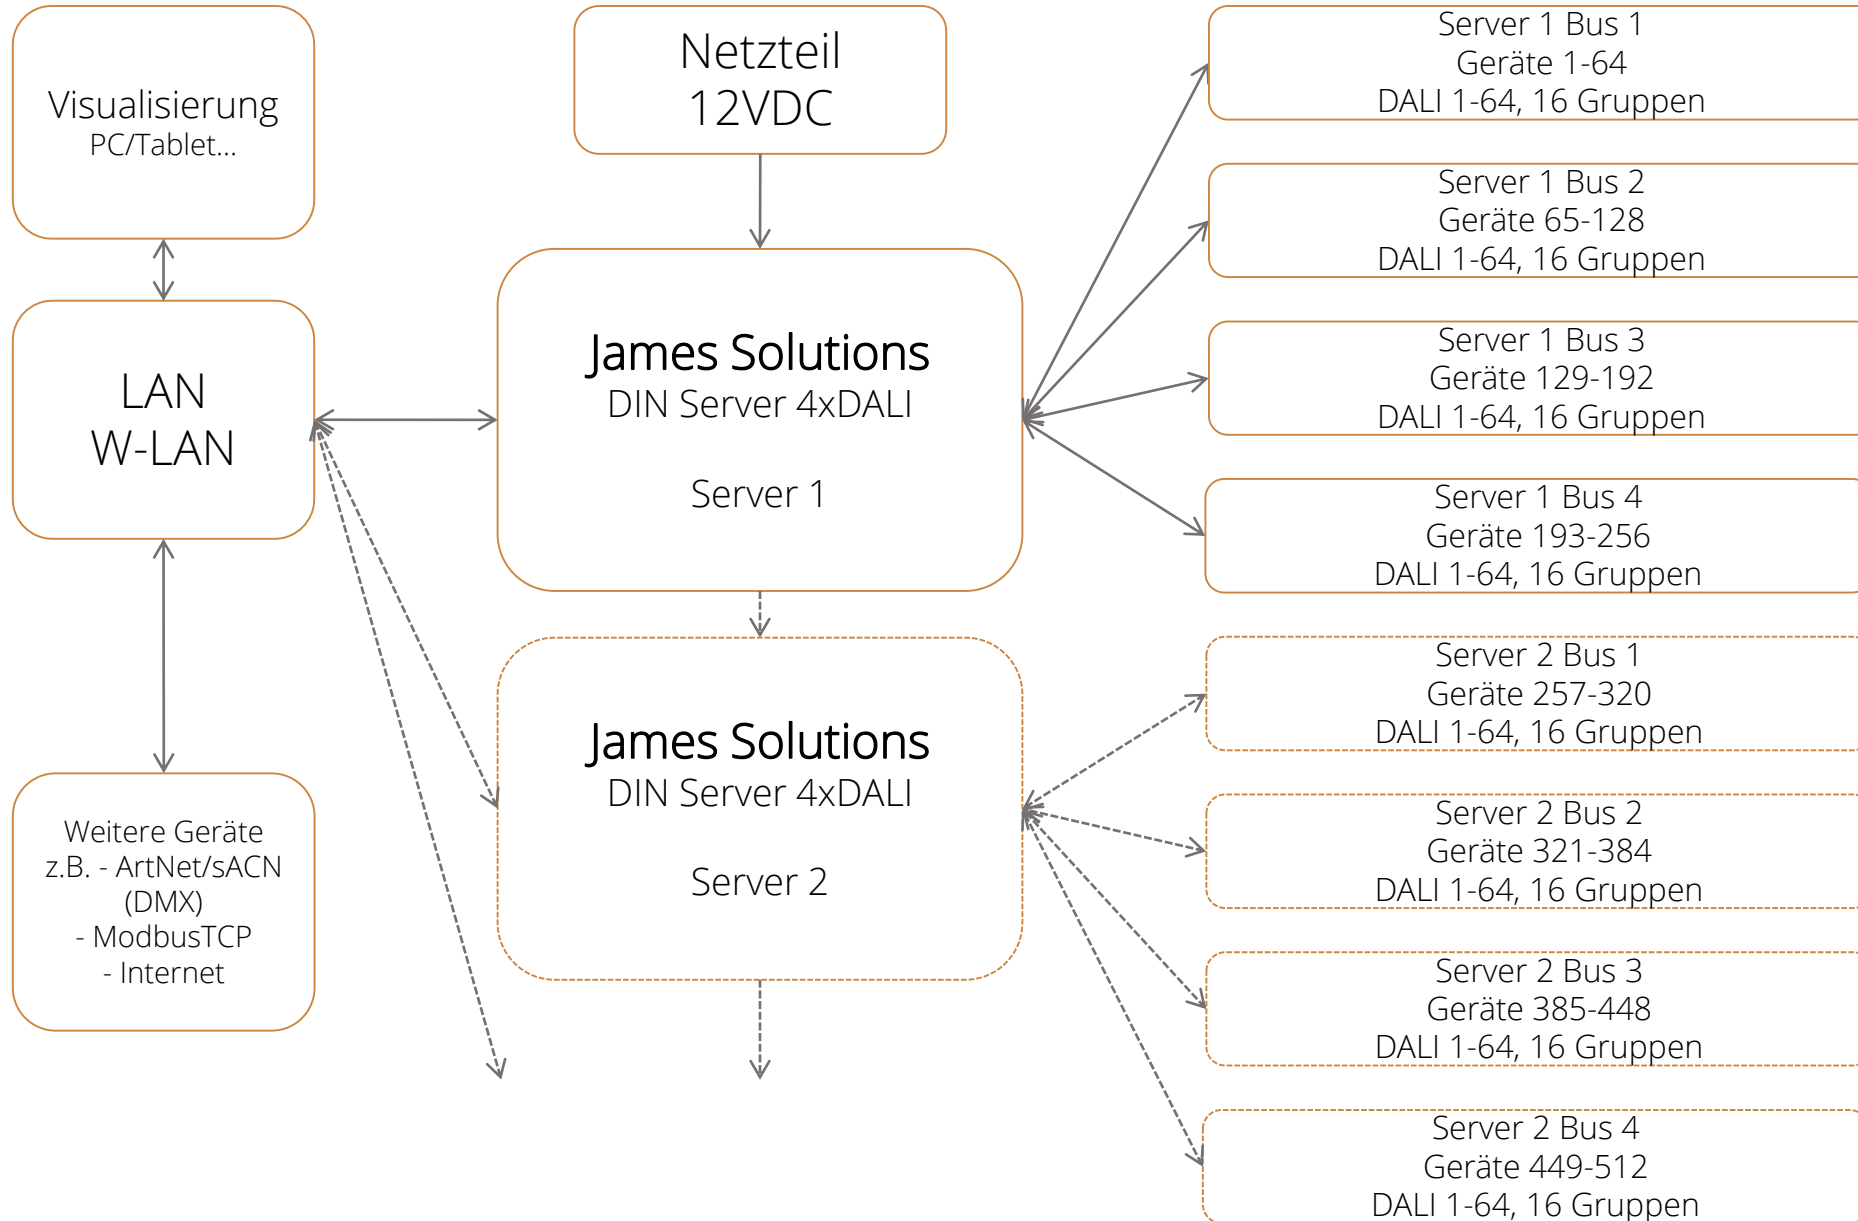

JAMES SOLUTIONS

James Solutions DIN Server 4xDALI

Keyfeatures:

- 256 DALI Geräte steuerbar (64 pro Bus)
- 48 Gruppen möglich (16 pro Bus)
- LAN-Schnittstelle für Einbindung ins Netzwerk
- 9-28VDC Input mit Überspannungsschutz